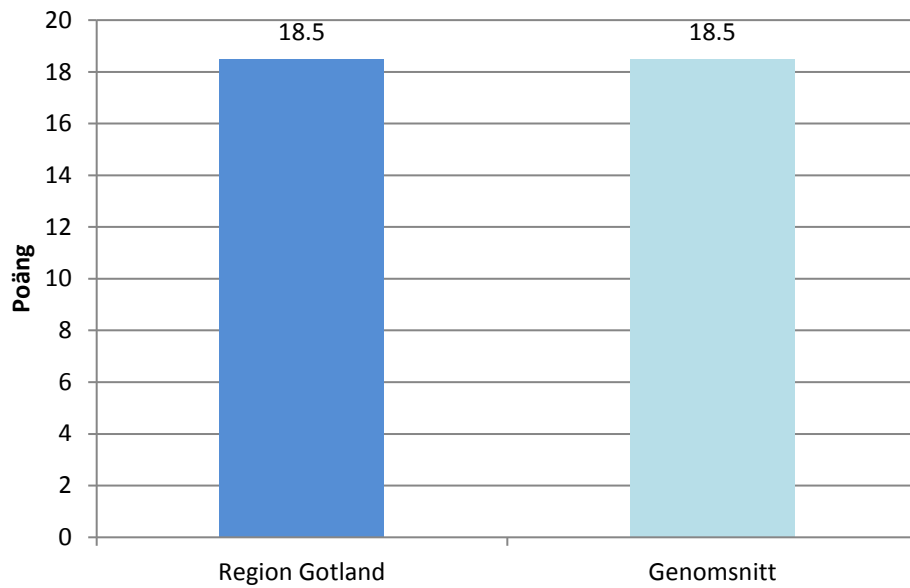

Rankning av kommunernas klimatanpassningsarbete – länsvis uppdelning

I denna bilaga presenteras resultat från rapporten *Klimatanpassning 2019 – så långt har Sveriges kommuner kommit* (C394). Här finns en länsvis uppdelning av resultatet från enkätundersökningen. Länen presenteras i bokstavsordning och kommunernas poäng anges vid respektive kommuns stapel.

Figur 1 visar kommunernas poäng samt genomsnittspoängen i Blekinge län.

Figur 2 visar kommunernas poäng samt genomsnittspoängen i Dalarnas län.

Gotlands län

Figur 3 visar kommunernas poäng samt genomsnittspoängen i Gotlands län.