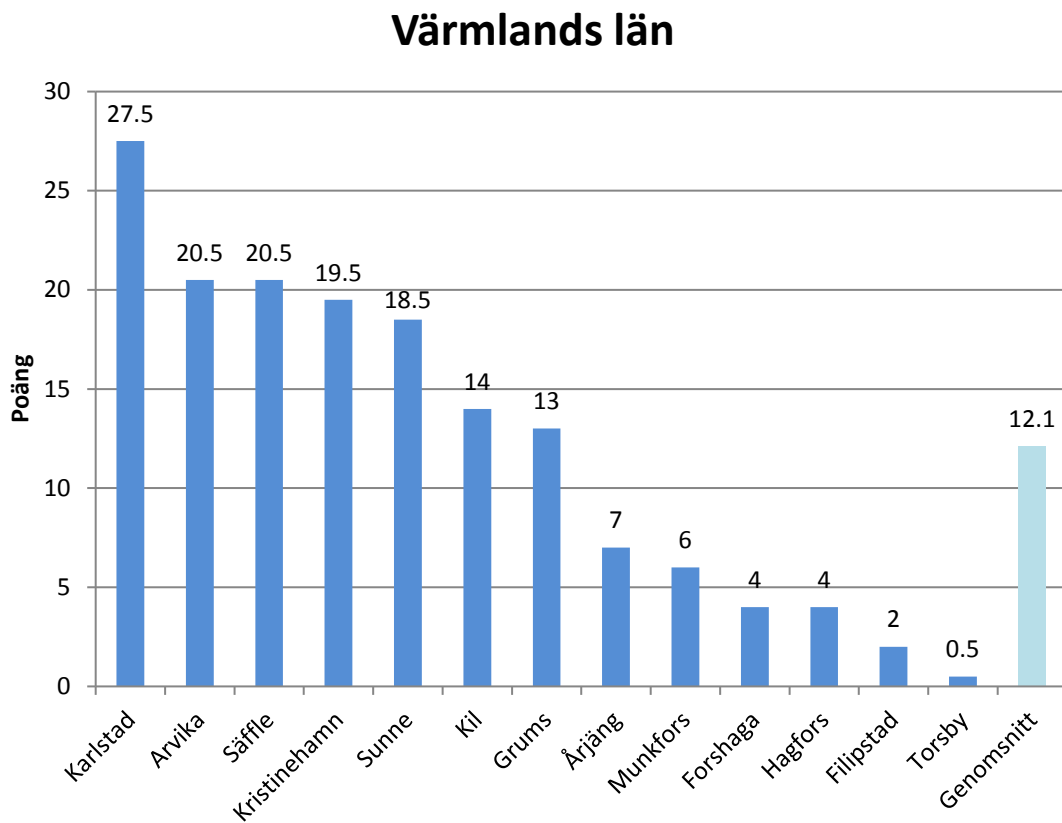

Norrbottens län

Figur 10 visar kommunernas poäng samt genomsnittspoängen i Norrbottens län.

Skåne län

Figur 11 visar kommunernas poäng samt genomsnittspoängen i Skåne län.

Stockholms län

Figur 12 visar kommunernas poäng samt genomsnittspoängen i Stockholms län.

Södermanlands län

Figur 13 visar kommunernas poäng samt genomsnittspoängen i Södermanlands län.

Figur 14 visar kommunernas poäng samt genomsnittspoängen i Uppsala län.

Figur 15 visar kommunernas poäng samt genomsnittspoängen i Värmlands län.