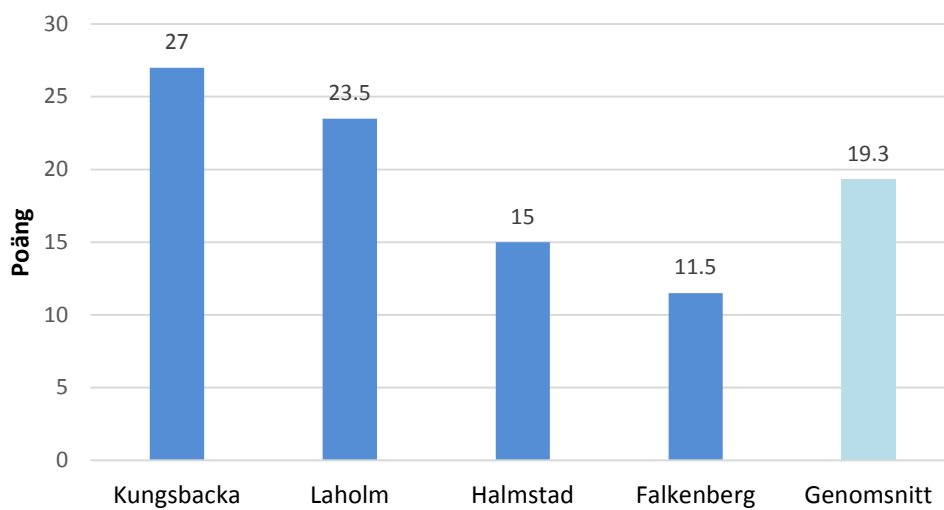

Hallands län

Figur 5 visar kommunernas poäng samt genomsnittspoängen i Hallands län.